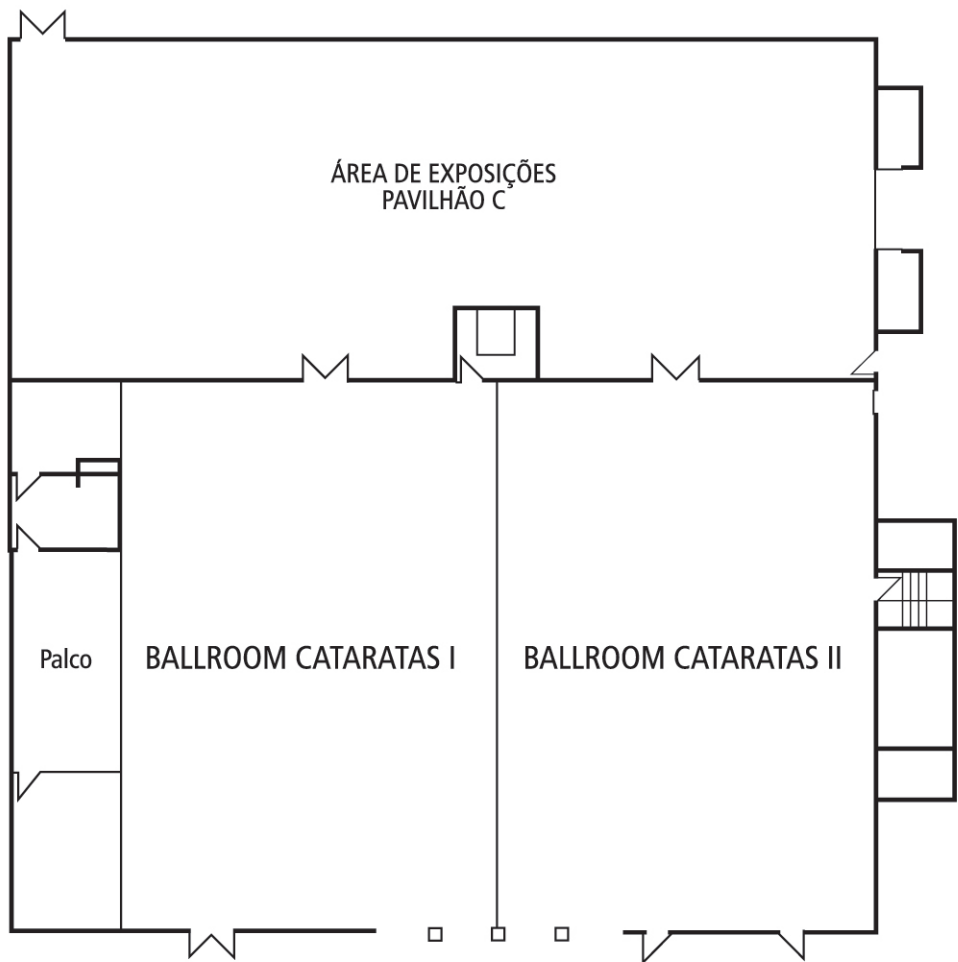

CAPACIDADES						
Salas	Escolar 	Coquetel 	Auditório 	Banquete 	Espinha de peixe 	"U" 
Sala Araucária	60	100	130	80	50	50
Sala Ipê	60	110	130	80	50	50
Sala Ipê I	32	50	60	40	25	26
Sala Ipê II	32	55	70	40	25	26
Sala Alecrim	-	30	40	-	-	-
Auditório Cedro	-	-	45	-	-	-
Sala Marfim	-	15	-	Mesa fixa para 12 pessoas		

CAPACIDADES

Salas	Escolar 	Coquetel 	Auditório 	Banquete 	Espinha de peixe 	"U" 
Sala Imbuia	-	-	10	Sala de apoio		
Foyer Cataratas	500					

CAPACIDADES

Salas	Escolar 	Coquetel 	Auditório 	Banquete 	Espinha de peixe 	“U” 
Ballroom Cataratas	700	1.300	1.300	800	600	150
Ballroom Cataratas I	250	500	500	300	220	100
Ballroom Cataratas II	250	500	500	300	220	100

ar-condicionado

CAPACIDADES

Salas	Escolar 	Coquetel 	Auditório 	Banquete 	Espinha de peixe 	"U" 
Salão Iguazu	570	1.050	1.050	650	490	150
Sala Iguazu I, II, IV, V	280	550	550	330	250	130
Sala Iguazu I, II, III	200	400	400	240	180	80
Sala Iguazu V, VI	130	210	280	180	110	73
Sala Iguazu IV	60	100	130	80	50	50
Foyer Iguazu I, II		150				