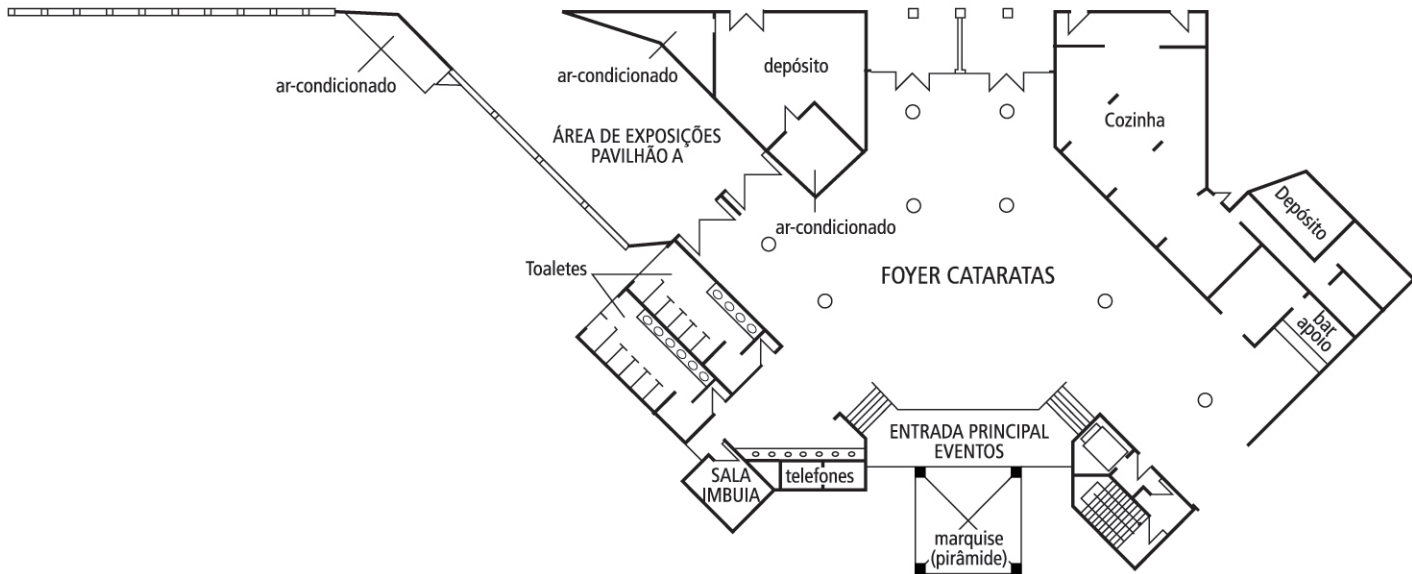

CAPACIDADES						
Salas	Escolar 	Coquetel 	Auditório 	Banquete 	Espinha de peixe 	"U" 
Sala Araucária	60	100	130	80	50	50
Sala Ipê	60	110	130	80	50	50
Sala Ipê I	32	50	60	40	25	26
Sala Ipê II	32	55	70	40	25	26
Sala Alecrim	-	30	40	-	-	-
Auditório Cedro	-	-	45	-	-	-
Sala Marfim	-	15	-	Mesa fixa para 12 pessoas		

CAPACIDADES

Salas	Escolar 	Coquetel 	Auditório 	Banquete 	Espinha de peixe 	"U" 
Sala Imbuia	-	-	10	Sala de apoio		
Foyer Cataratas	500					

CAPACIDADES

Salas	Escolar 	Coquetel 	Auditório 	Banquete 	Espinha de peixe 	“U” 
Ballroom Cataratas	700	1.300	1.300	800	600	150
Ballroom Cataratas I	250	500	500	300	220	100
Ballroom Cataratas II	250	500	500	300	220	100

ar-condicionado

CAPACIDADES

Salas	Escolar 	Coquetel 	Auditório 	Banquete 	Espinha de peixe 	"U" 
Salão Iguazu	570	1.050	1.050	650	490	150
Sala Iguazu I, II, IV, V	280	550	550	330	250	130
Sala Iguazu I, II, III	200	400	400	240	180	80
Sala Iguazu V, VI	130	210	280	180	110	73
Sala Iguazu IV	60	100	130	80	50	50
Foyer Iguazu I, II		150				