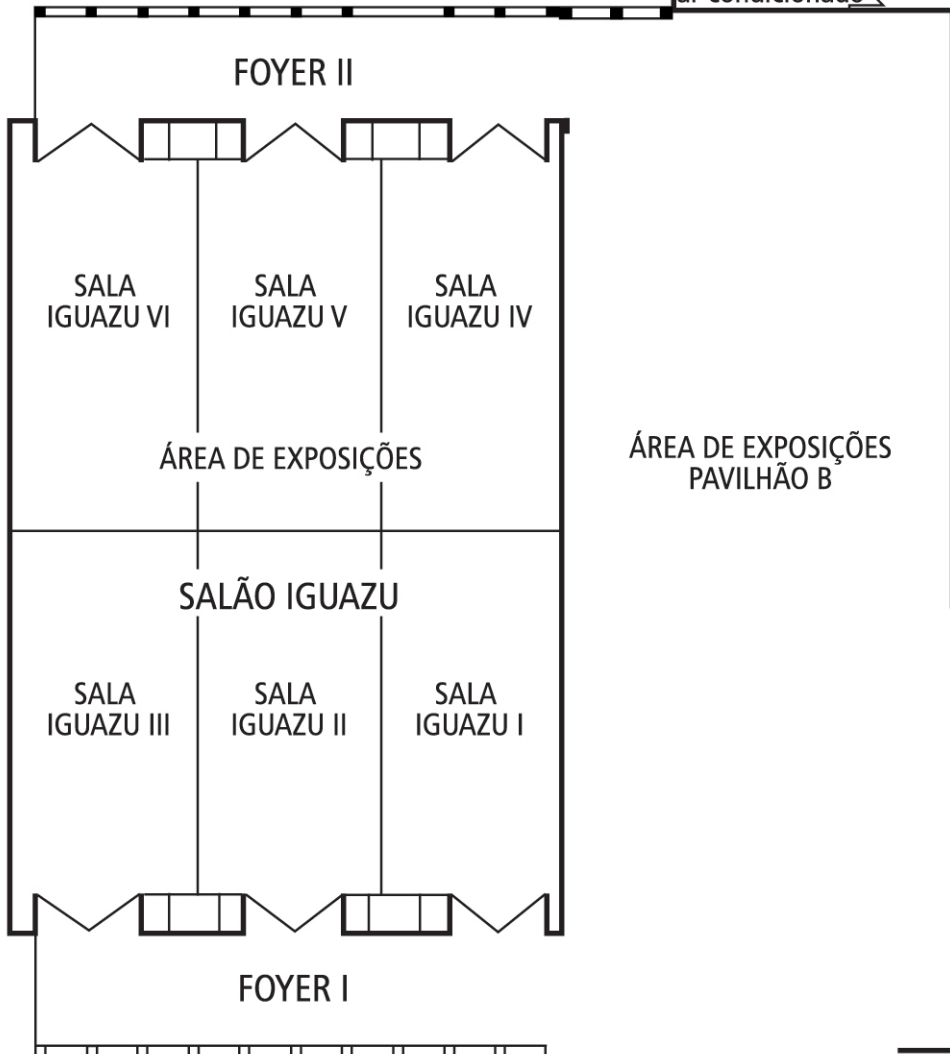

CAPACIDADES						
Salas	Escolar 	Coquetel 	Auditório 	Banquete 	Espinha de peixe 	"U" 
Sala Araucária	60	100	130	80	50	50
Sala Ipê	60	110	130	80	50	50
Sala Ipê I	32	50	60	40	25	26
Sala Ipê II	32	55	70	40	25	26
Sala Alecrim	-	30	40	-	-	-
Auditório Cedro	-	-	45	-	-	-
Sala Marfim	-	15	-	Mesa fixa para 12 pessoas		

CAPACIDADES

Salas	Escolar 	Coquetel 	Auditório 	Banquete 	Espinha de peixe 	"U" 
Sala Imbuia	-	-	10	Sala de apoio		
Foyer Cataratas	500					

CAPACIDADES

Salas	Escolar 	Coquetel 	Auditório 	Banquete 	Espinha de peixe 	“U” 
Ballroom Cataratas	700	1.300	1.300	800	600	150
Ballroom Cataratas I	250	500	500	300	220	100
Ballroom Cataratas II	250	500	500	300	220	100

ar-condicionado

CAPACIDADES

Salas	Escolar 	Coquetel 	Auditório 	Banquete 	Espinha de peixe 	"U" 
Salão Iguazu	570	1.050	1.050	650	490	150
Sala Iguazu I, II, IV, V	280	550	550	330	250	130
Sala Iguazu I, II, III	200	400	400	240	180	80
Sala Iguazu V, VI	130	210	280	180	110	73
Sala Iguazu IV	60	100	130	80	50	50
Foyer Iguazu I, II		150				