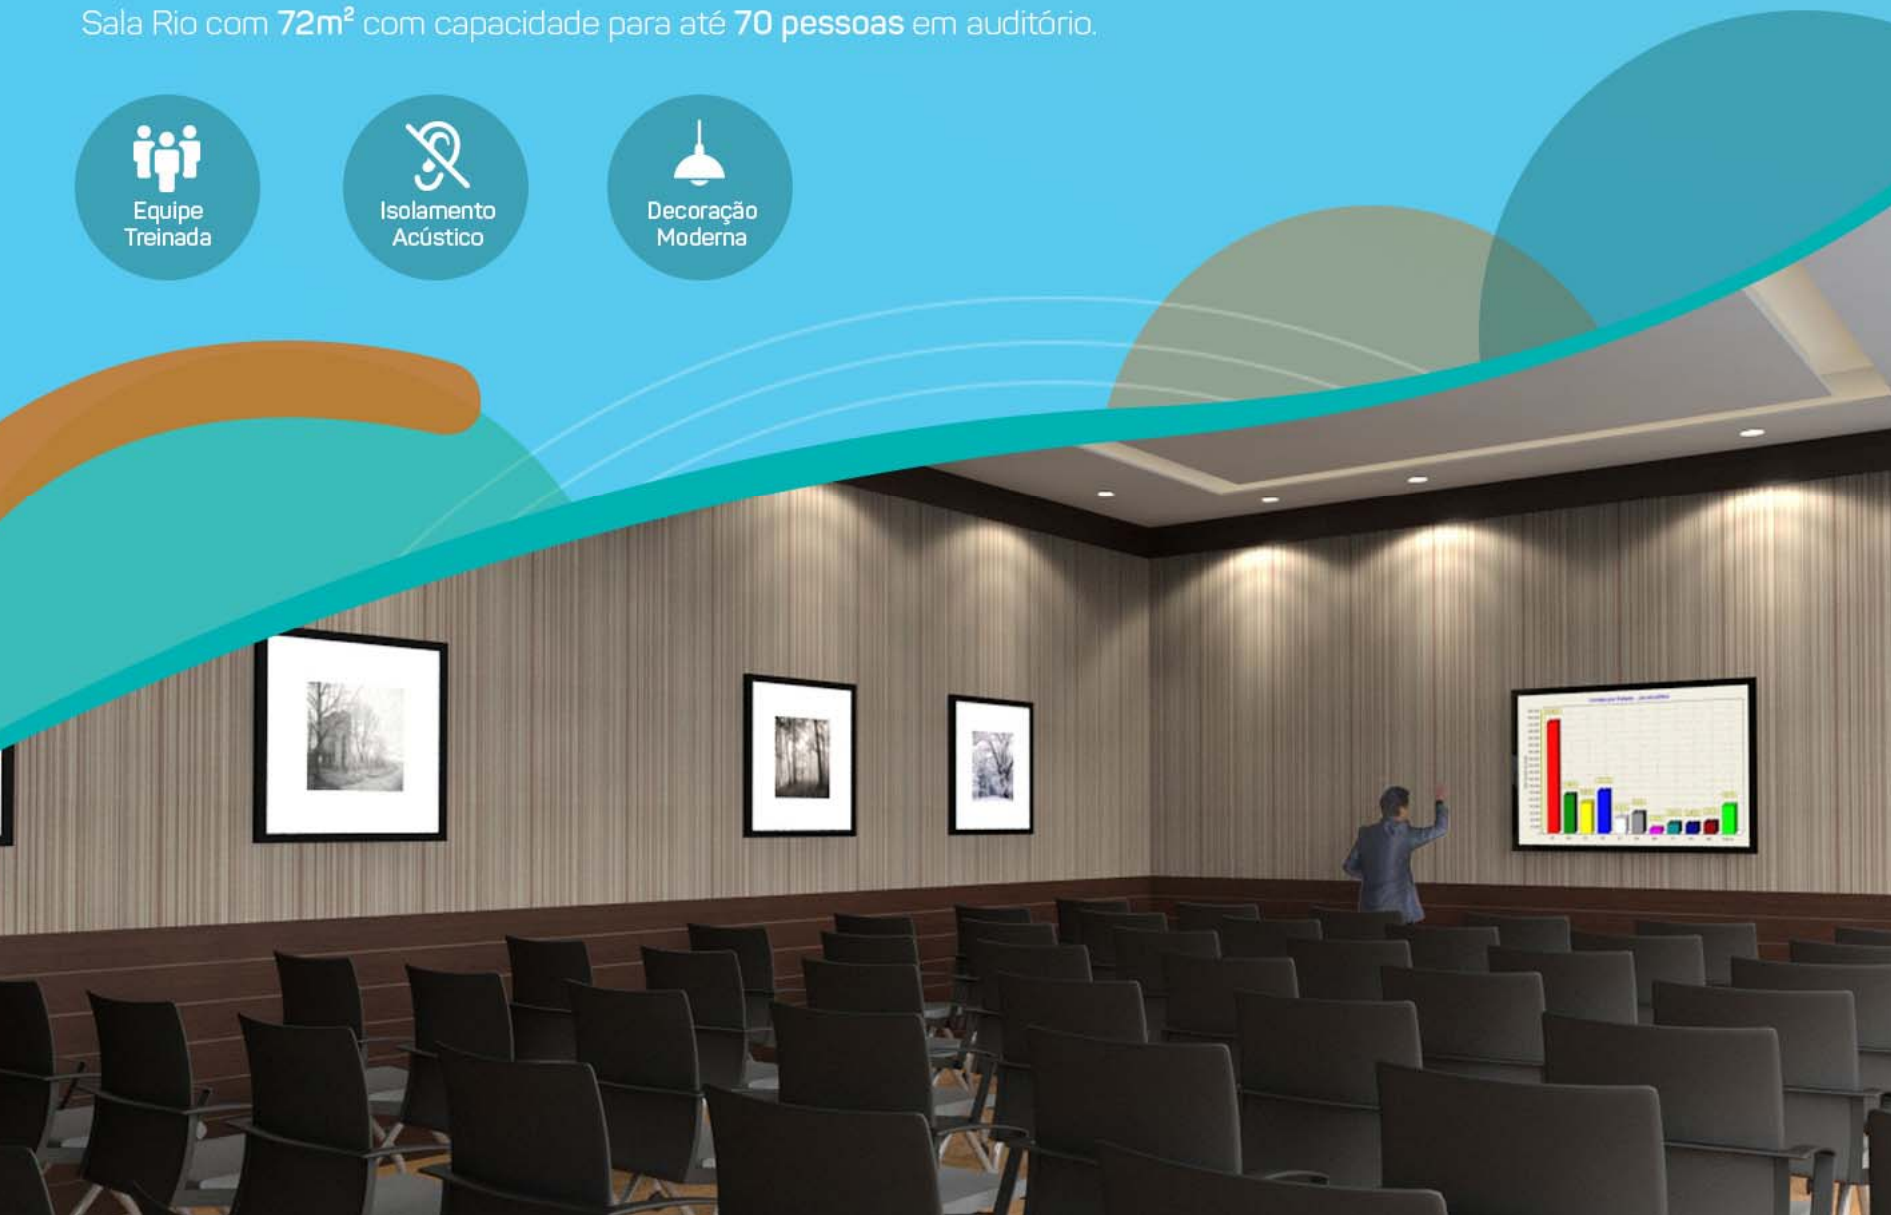

# REUNIÕES E EVENTOS

Sala Rio com 72m<sup>2</sup> com capacidade para até 70 pessoas em auditório.

Equipe  
Treinada

Isolamento  
Acústico

Decoração  
Moderna